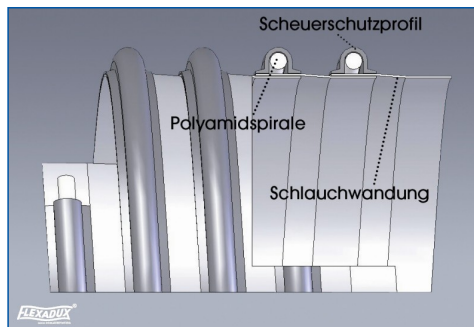

# FLEXADUX® P-G-EX 1

**Leichter und sehr flexibler  
Abgasschlauch aus TPE-  
beschichtetem Polyestergerewebe**

## Material:

TPE-beschichtetes Polyestergerewebe, schwarz  
Spirale: PA 6.6, wärmostabilisiert /  
Scheuerschutz: TPE, das Scheuerschutzprofil läßt  
sich nach Absprache einfärben