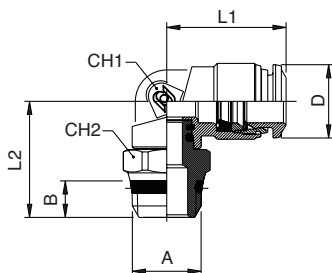

50105

RACCORDO A L ORIENTABILE FEMMINA - ORIENTING ELBOW FEMALE ADAPTOR

**FINO AD ESAURIMENTO
TILL STOCK LASTS**

Tubo Tube	A	B	L1	L2	CH1	CH2	D	Conf. Pack.
4	- 1/4	11	17	29.5	9	16	10	25

50106

RACCORDO A L ORIENTABILE FEMMINA - ORIENTING ELBOW FEMALE ADAPTOR

NEW VERSIONE NUOVA
COMING NEXT

Tubo Tube	A	B	L1	L2	CH1	CH2	D	Conf. Pack.
4	- 1/8	8.5	18	20	9	13	10	25
4	- 1/4	11	18	21.5	9	16	10	25
6	- 1/8	8.5	21	20.5	11	13	12.5	25
6	- 1/4	11	21	23	11	16	12.5	25
8	- 1/8	8.5	22.5	20.5	12	13	14.5	25
8	- 1/4	11	22.5	23	12	16	14.5	25

50110

RACCORDO A L ORIENTABILE MASCHIO CONICO - ORIENTING ELBOW MALE ADAPTOR (TAPER)

**FINO AD ESAURIMENTO
TILL STOCK LASTS**

Tubo Tube	A	B	L1	L2	CH1	CH2	D	Conf. Pack.
14	- 3/8	11.5	32.5	37.5	19	17	21.5	10

50111

RACCORDO A L ORIENTABILE MASCHIO SHORT - ORIENTING ELBOW MALE ADAPTOR (SHORT)

NEW VERSIONE NUOVA
COMING NEXT

Tubo Tube	A	B	L1	L2	CH1	CH2	D	Conf. Pack.
4	- 1/8	5.5	18	19.5	9	13	10	25
4	- 1/4	7	18	21	9	15	10	25
5	- 1/8	5.5	20	21.5	11	13	12.5	25
6	- 1/8	5.5	21	21.5	11	13	12.5	25
6	- 1/4	7	21	23	11	15	12.5	25
8	- 1/8	5.5	22.5	22.5	12	13	14.5	25
8	- 1/4	7	22.5	22.5	12	15	14.5	25
8	- 3/8	7.5	22.5	23	12	17	14.5	25
8	- 1/2	9	22.5	25.5	12	21	14.5	25
10	- 1/4	7	26.5	26.5	14	16	17.5	25
10	- 3/8	7.5	26.5	24.5	14	17	17.5	25
10	- 1/2	9	26.5	27	14	21	17.5	25
12	- 3/8	7.5	31.5	26.5	16	20	21.5	25
12	- 1/2	9	31.5	29	16	21	21.5	25
14	- 3/8	7.5	31.5	27	16	20	21.5	10
14	- 1/2	9	31.5	29.5	16	21	21.5	10