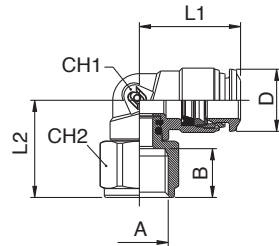

50105

RACCORDO A L ORIENTABILE FEMMINA - ORIENTING ELBOW FEMALE ADAPTOR

**FINO AD ESAURIMENTO
TILL STOCK LASTS**

Tubo Tube	A	B	L1	L2	CH1	CH2	D	Conf. Pack.
4	- 1/4	11	17	29.5	9	16	10	25

50106

RACCORDO A L ORIENTABILE FEMMINA - ORIENTING ELBOW FEMALE ADAPTOR

NEW VERSIONE NUOVA
COMING NEXT

Tubo Tube	A	B	L1	L2	CH1	CH2	D	Conf. Pack.
4	- 1/8	8.5	18	20	9	13	10	25
4	- 1/4	11	18	21.5	9	16	10	25
6	- 1/8	8.5	21	20.5	11	13	12.5	25
6	- 1/4	11	21	23	11	16	12.5	25
8	- 1/8	8.5	22.5	20.5	12	13	14.5	25
8	- 1/4	11	22.5	23	12	16	14.5	25

50110

RACCORDO A L ORIENTABILE MASCHIO CONICO - ORIENTING ELBOW MALE ADAPTOR (TAPER)

**FINO AD ESAURIMENTO
TILL STOCK LASTS**

Tubo Tube	A	B	L1	L2	CH1	CH2	D	Conf. Pack.
14	- 3/8	11.5	32.5	37.5	19	17	21.5	10

50111

RACCORDO A L ORIENTABILE MASCHIO SHORT - ORIENTING ELBOW MALE ADAPTOR (SHORT)

NEW VERSIONE NUOVA
COMING NEXT

Tubo Tube	A	B	L1	L2	CH1	CH2	D	Conf. Pack.
4	- 1/8	5.5	18	19.5	9	13	10	25
4	- 1/4	7	18	21	9	15	10	25
5	- 1/8	5.5	20	21.5	11	13	12.5	25
6	- 1/8	5.5	21	21.5	11	13	12.5	25
6	- 1/4	7	21	23	11	15	12.5	25
8	- 1/8	5.5	22.5	22.5	12	13	14.5	25
8	- 1/4	7	22.5	22.5	12	15	14.5	25
8	- 3/8	7.5	22.5	23	12	17	14.5	25
8	- 1/2	9	22.5	25.5	12	21	14.5	25
10	- 1/4	7	26.5	26.5	14	16	17.5	25
10	- 3/8	7.5	26.5	24.5	14	17	17.5	25
10	- 1/2	9	26.5	27	14	21	17.5	25
12	- 3/8	7.5	31.5	26.5	16	20	21.5	25
12	- 1/2	9	31.5	29	16	21	21.5	25
14	- 3/8	7.5	31.5	27	16	20	21.5	10
14	- 1/2	9	31.5	29.5	16	21	21.5	10