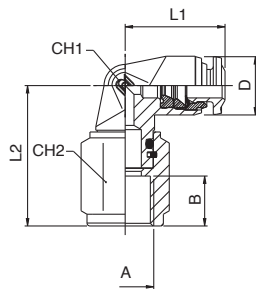

50105

RACCORDO A L ORIENTABILE FEMMINA - ORIENTING ELBOW FEMALE ADAPTOR

**FINO AD ESAURIMENTO
TILL STOCK LASTS**

Tubo Tube	A	B	L1	L2	CH1	CH2	D	Conf. Pack.
4	- 1/4	11	17	29.5	9	16	10	25

50106

RACCORDO A L ORIENTABILE FEMMINA - ORIENTING ELBOW FEMALE ADAPTOR

NEW VERSIONE NUOVA
COMING NEXT

Tubo Tube	A	B	L1	L2	CH1	CH2	D	Conf. Pack.
4	- 1/8	8.5	18	20	9	13	10	25
4	- 1/4	11	18	21.5	9	16	10	25
6	- 1/8	8.5	21	20.5	11	13	12.5	25
6	- 1/4	11	21	23	11	16	12.5	25
8	- 1/8	8.5	22.5	20.5	12	13	14.5	25
8	- 1/4	11	22.5	23	12	16	14.5	25

50110

RACCORDO A L ORIENTABILE MASCHIO CONICO - ORIENTING ELBOW MALE ADAPTOR (TAPER)

**FINO AD ESAURIMENTO
TILL STOCK LASTS**

Tubo Tube	A	B	L1	L2	CH1	CH2	D	Conf. Pack.
14	- 3/8	11.5	32.5	37.5	19	17	21.5	10

50111

RACCORDO A L ORIENTABILE MASCHIO SHORT - ORIENTING ELBOW MALE ADAPTOR (SHORT)

NEW VERSIONE NUOVA
COMING NEXT

Tubo Tube	A	B	L1	L2	CH1	CH2	D	Conf. Pack.
4	- 1/8	5.5	18	19.5	9	13	10	25
4	- 1/4	7	18	21	9	15	10	25
5	- 1/8	5.5	20	21.5	11	13	12.5	25
6	- 1/8	5.5	21	21.5	11	13	12.5	25
6	- 1/4	7	21	23	11	15	12.5	25
8	- 1/8	5.5	22.5	22.5	12	13	14.5	25
8	- 1/4	7	22.5	22.5	12	15	14.5	25
8	- 3/8	7.5	22.5	23	12	17	14.5	25
8	- 1/2	9	22.5	25.5	12	21	14.5	25
10	- 1/4	7	26.5	26.5	14	16	17.5	25
10	- 3/8	7.5	26.5	24.5	14	17	17.5	25
10	- 1/2	9	26.5	27	14	21	17.5	25
12	- 3/8	7.5	31.5	26.5	16	20	21.5	25
12	- 1/2	9	31.5	29	16	21	21.5	25
14	- 3/8	7.5	31.5	27	16	20	21.5	10
14	- 1/2	9	31.5	29.5	16	21	21.5	10