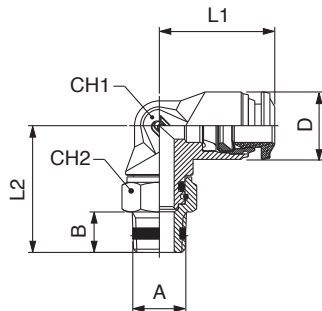

50105

RACCORDO A L ORIENTABILE FEMMINA - ORIENTING ELBOW FEMALE ADAPTOR

**FINO AD ESAURIMENTO
TILL STOCK LASTS**

Tubo Tube	A	B	L1	L2	CH1	CH2	D	Conf. Pack.
4	- 1/4	11	17	29.5	9	16	10	25

50106

RACCORDO A L ORIENTABILE FEMMINA - ORIENTING ELBOW FEMALE ADAPTOR

NEW VERSIONE NUOVA
COMING NEXT

Tubo Tube	A	B	L1	L2	CH1	CH2	D	Conf. Pack.
4	- 1/8	8.5	18	20	9	13	10	25
4	- 1/4	11	18	21.5	9	16	10	25
6	- 1/8	8.5	21	20.5	11	13	12.5	25
6	- 1/4	11	21	23	11	16	12.5	25
8	- 1/8	8.5	22.5	20.5	12	13	14.5	25
8	- 1/4	11	22.5	23	12	16	14.5	25

50110

RACCORDO A L ORIENTABILE MASCHIO CONICO - ORIENTING ELBOW MALE ADAPTOR (TAPER)

**FINO AD ESAURIMENTO
TILL STOCK LASTS**

Tubo Tube	A	B	L1	L2	CH1	CH2	D	Conf. Pack.
14	- 3/8	11.5	32.5	37.5	19	17	21.5	10

50111

RACCORDO A L ORIENTABILE MASCHIO SHORT - ORIENTING ELBOW MALE ADAPTOR (SHORT)

NEW VERSIONE NUOVA
COMING NEXT

Tubo Tube	A	B	L1	L2	CH1	CH2	D	Conf. Pack.
4	- 1/8	5.5	18	19.5	9	13	10	25
4	- 1/4	7	18	21	9	15	10	25
5	- 1/8	5.5	20	21.5	11	13	12.5	25
6	- 1/8	5.5	21	21.5	11	13	12.5	25
6	- 1/4	7	21	23	11	15	12.5	25
8	- 1/8	5.5	22.5	22.5	12	13	14.5	25
8	- 1/4	7	22.5	22.5	12	15	14.5	25
8	- 3/8	7.5	22.5	23	12	17	14.5	25
8	- 1/2	9	22.5	25.5	12	21	14.5	25
10	- 1/4	7	26.5	26.5	14	16	17.5	25
10	- 3/8	7.5	26.5	24.5	14	17	17.5	25
10	- 1/2	9	26.5	27	14	21	17.5	25
12	- 3/8	7.5	31.5	26.5	16	20	21.5	25
12	- 1/2	9	31.5	29	16	21	21.5	25
14	- 3/8	7.5	31.5	27	16	20	21.5	10
14	- 1/2	9	31.5	29.5	16	21	21.5	10