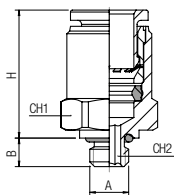

Regolazione manuale - Manual regulation - Einstellbar von hand
Réglage manuel - Regulación manual - Regulagem manual

56010

New

RACCORDO DIRITTO MASCHIO CILINDRICO ESAGONO INCASSATO

STRAIGHT MALE ADAPTOR (PARALLEL) WITH EXAGON EMBEDDED
GERADE EINSCHRAUBVERSCHRAUBUNG MIT INNENSECHSKANT ZYLINDRISCH
RACCORD DROIT MÂLE, CYLINDRIQUE, 6-PANS INTERIEUR
RACOR RECTO MACHO CILÍNDRICO CON TÓRICA HEXÁGONO INTERIOR
CONEXÃO RETA COM SEXTAVADO INTERNO E ROSCA MÉTRICA

Code	Tube	A	B	H	D	CH	Pack.
56010 00 006	4	M3	3	15	8	1.5	10
56010 00 001	4	M5	3.6	14	8.5	2.5	10
56010 00 002	4	M7	5	14	10	3	10
56010 00 003	6	M5	3.6	16	10	2.5	10
56010 00 004	6	M7	5	16	10	4	10

56020

RACCORDO DIRITTO MASCHIO CILINDRICO

STRAIGHT MALE ADAPTOR (PARALLEL)
GERADE EINSCHRAUBVERSCHRAUBUNG ZYLINDRISCH
RACCORD DROIT MÂLE, CYLINDRIQUE
RACOR RECTO MACHO CILÍNDRICO CON TÓRICA
CONEXÃO RETA COM ROSCA PARALELA

Code	Tube	A	B	H	CH1	CH2	Pack.
56020 00 001	2	M3	3	11	6	1.5	10
56020 00 002	2	M5	4	9	7	1.5	10
56020 00 003	3	M3	3	11	6	1.5	10
56020 00 004	3	M5	4	10	7	2	10
56020 00 005	4	M3	3	14.5	8	/	10
56020 00 006	4	M5	3.6	14	9	2.5	10
56020 00 007	4	M7	5	14	10	3	10
56020 00 008	4	1/8	5	11.5	13	3	10
56020 00 009	6	M5	3.6	16	11	2.5	10
56020 00 010	6	M7	5	16	10	3	10
56020 00 011	6	1/8	5	13.5	13	4	10
56020 00 012	6	1/4	7.1	12	16	4	10

56040

RACCORDO DIRITTO INTERMEDIO

STRAIGHT CONNECTOR
VERBINDUNGSVERSCHRAUBUNG
RACCORD UNION DOUBLE
RACOR RECTO INTERMEDIO
CONEXÃO RETA TUBO-TUBO

Code	A	B	C	D	L	Pack.
56040 00 003	4	4	8.5	8.5	25	10
56040 00 004	6	6	10.5	10.5	28	10
56040 00 005	8	6	10.5	14	34.5	10