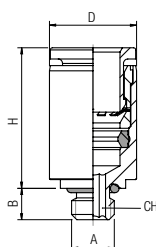

Regolazione manuale - Manual regulation - Einstellbar von hand
Réglage manuel - Regulación manual - Regulagem manual

56010

New

RACCORDO DIRITTO MASCHIO CILINDRICO ESAGONO INCASSATO

STRAIGHT MALE ADAPTOR (PARALLEL) WITH EXAGON EMBEDDED
GERADE EINSCHRAUBVERSCHRAUBUNG MIT INNENSECHSKANT ZYLINDRISCH
RACCORD DROIT MÂLE, CYLINDRIQUE, 6-PANS INTERIEUR
RACOR RECTO MACHO CILÍNDRICO CON TÓRICA HEXÁGONO INTERIOR
CONEXÃO RETA COM SEXTAVADO INTERNO E ROSCA MÉTRICA

Code	Tube	A	B	H	D	CH	Pack.
56010 00 006	4	M3	3	15	8	1.5	10
56010 00 001	4	M5	3.6	14	8.5	2.5	10
56010 00 002	4	M7	5	14	10	3	10
56010 00 003	6	M5	3.6	16	10	2.5	10
56010 00 004	6	M7	5	16	10	4	10

56020

RACCORDO DIRITTO MASCHIO CILINDRICO

STRAIGHT MALE ADAPTOR (PARALLEL)
GERADE EINSCHRAUBVERSCHRAUBUNG ZYLINDRISCH
RACCORD DROIT MÂLE, CYLINDRIQUE
RACOR RECTO MACHO CILÍNDRICO CON TÓRICA
CONEXÃO RETA COM ROSCA PARALELA

Code	Tube	A	B	H	CH1	CH2	Pack.
56020 00 001	2	M3	3	11	6	1.5	10
56020 00 002	2	M5	4	9	7	1.5	10
56020 00 003	3	M3	3	11	6	1.5	10
56020 00 004	3	M5	4	10	7	2	10
56020 00 005	4	M3	3	14.5	8	/	10
56020 00 006	4	M5	3.6	14	9	2.5	10
56020 00 007	4	M7	5	14	10	3	10
56020 00 008	4	1/8	5	11.5	13	3	10
56020 00 009	6	M5	3.6	16	11	2.5	10
56020 00 010	6	M7	5	16	10	3	10
56020 00 011	6	1/8	5	13.5	13	4	10
56020 00 012	6	1/4	7.1	12	16	4	10

56040

RACCORDO DIRITTO INTERMEDIO

STRAIGHT CONNECTOR
VERBINDUNGSVERSCHRAUBUNG
RACCORD UNION DOUBLE
RACOR RECTO INTERMEDIO
CONEXÃO RETA TUBO-TUBO

Code	A	B	C	D	L	Pack.
56040 00 003	4	4	8.5	8.5	25	10
56040 00 004	6	6	10.5	10.5	28	10
56040 00 005	8	6	10.5	14	34.5	10