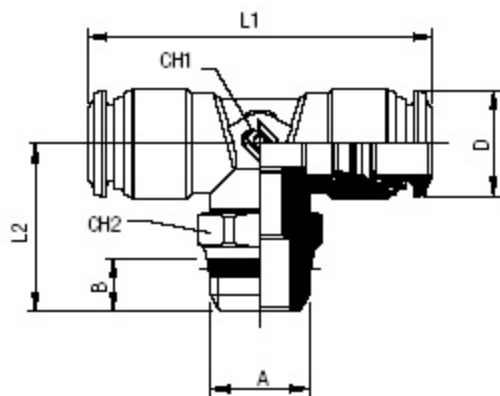

50211N

RACCORDO A T ORIENTABILE MASCHIO "UNIVERSAL SHORT"

ORIENTING TEE MALE ADAPTOR "UNIVERSAL SHORT" - CENTRE LEG

T-EINSCHRAUBVERSCHRAUBUNG KONISCH (DREHBAR) "UNIVERSAL SHORT"

TÉ ORIENTABLE À PIQUAGE MÂLE CENTRAL, CONIQUE "UNIVERSAL SHORT"

RACOR A T ORIENTABLE MACHO CENTRAL CÓNICO "UNIVERSAL SHORT"

CONEXÃO EM "T" CENTRAL ORIENTÁVEL COM ROSCA MACHO "UNIVERSAL SHORT"

Code	Tube	A	B	L1	L2	CH1	CH2	D	Pack.
50211 00 N01	4	1/8	5.5	34	20	9	13	10	10
50211 00 N02	4	1/4	7	34	21.5	9	15	10	10
50211 00 N03	5	1/8	5.5	40	22	11	13	12.5	10
50211 00 N04	6	1/8	5.5	42	22	11	13	12.5	10
50211 00 N05	6	1/4	7	42	23.5	11	15	12.5	10
50211 00 N06	8	1/8	5.5	45	25.5	13	13	14.5	10
50211 00 N07	8	1/4	7	45	25.5	13	15	14.5	10
50211 00 N08	8	3/8	7.5	45	26	13	17	14.5	10
50211 00 N09	8	1/2	9	45	28.5	13	21	14.5	10
50211 00 N10	10	1/4	7	53	29	14	16	17.5	10
50211 00 N11	10	3/8	7.5	53	27	14	17	17.5	10
50211 00 N12	10	1/2	9	53	29.5	14	21	17.5	10
50211 00 N13	12	3/8	7.5	62.6	29.5	16	20	21.5	10
50211 00 N14	12	1/2	9	62.6	32	16	21	21.5	10
50211 00 N15	14	3/8	7.5	62.6	29.5	16	20	21.5	10
50211 00 N16	14	1/2	9	62.6	32	16	21	21.5	10