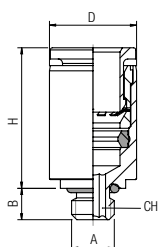

Regolazione manuale - Manual regulation - Einstellbar von hand
Réglage manuel - Regulación manual - Regulagem manual

56010

New

RACCORDO DIRITTO MASCHIO CILINDRICO ESAGONO INCASSATO

STRAIGHT MALE ADAPTOR (PARALLEL) WITH EXAGON EMBEDDED
GERADE EINSCHRAUBVERSCHRAUBUNG MIT INNENSECHSKANT ZYLINDRISCH
RACCORD DROIT MÂLE, CYLINDRIQUE, 6-PANS INTERIEUR
RACOR RECTO MACHO CILÍNDRICO CON TÓRICA HEXÁGONO INTERIOR
CONEXÃO RETA COM SEXTAVADO INTERNO E ROSCA MÉTRICA

Code	Tube	A	B	H	D	CH	Pack.
56010 00 006	4	M3	3	15	8	1.5	10
56010 00 001	4	M5	3.6	14	8.5	2.5	10
56010 00 002	4	M7	5	14	10	3	10
56010 00 003	6	M5	3.6	16	10	2.5	10
56010 00 004	6	M7	5	16	10	4	10

56020

RACCORDO DIRITTO MASCHIO CILINDRICO

STRAIGHT MALE ADAPTOR (PARALLEL)
GERADE EINSCHRAUBVERSCHRAUBUNG ZYLINDRISCH
RACCORD DROIT MÂLE, CYLINDRIQUE
RACOR RECTO MACHO CILÍNDRICO CON TÓRICA
CONEXÃO RETA COM ROSCA PARALELA

Code	Tube	A	B	H	CH1	CH2	Pack.
56020 00 001	2	M3	3	11	6	1.5	10
56020 00 002	2	M5	4	9	7	1.5	10
56020 00 003	3	M3	3	11	6	1.5	10
56020 00 004	3	M5	4	10	7	2	10
56020 00 005	4	M3	3	14.5	8	/	10
56020 00 006	4	M5	3.6	14	9	2.5	10
56020 00 007	4	M7	5	14	10	3	10
56020 00 008	4	1/8	5	11.5	13	3	10
56020 00 009	6	M5	3.6	16	11	2.5	10
56020 00 010	6	M7	5	16	10	3	10
56020 00 011	6	1/8	5	13.5	13	4	10
56020 00 012	6	1/4	7.1	12	16	4	10

56040

RACCORDO DIRITTO INTERMEDIO

STRAIGHT CONNECTOR
VERBINDUNGSVERSCHRAUBUNG
RACCORD UNION DOUBLE
RACOR RECTO INTERMEDIO
CONEXÃO RETA TUBO-TUBO

Code	A	B	C	D	L	Pack.
56040 00 003	4	4	8.5	8.5	25	10
56040 00 004	6	6	10.5	10.5	28	10
56040 00 005	8	6	10.5	14	34.5	10