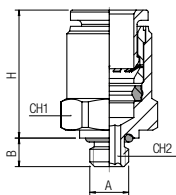

Regolazione manuale - Manual regulation - Einstellbar von hand
Réglage manuel - Regulación manual - Regulagem manual

56010

New

RACCORDO DIRITTO MASCHIO CILINDRICO ESAGONO INCASSATO

STRAIGHT MALE ADAPTOR (PARALLEL) WITH EXAGON EMBEDDED
GERADE EINSCHRAUBVERSCHRAUBUNG MIT INNENSECHSKANT ZYLINDRISCH
RACCORD DROIT MÂLE, CYLINDRIQUE, 6-PANS INTERIEUR
RACOR RECTO MACHO CILÍNDRICO CON TÓRICA HEXÁGONO INTERIOR
CONEXÃO RETA COM SEXTAVADO INTERNO E ROSCA MÉTRICA

Code	Tube	A	B	H	D	CH	Pack.
56010 00 006	4	M3	3	15	8	1.5	10
56010 00 001	4	M5	3.6	14	8.5	2.5	10
56010 00 002	4	M7	5	14	10	3	10
56010 00 003	6	M5	3.6	16	10	2.5	10
56010 00 004	6	M7	5	16	10	4	10

56020

RACCORDO DIRITTO MASCHIO CILINDRICO

STRAIGHT MALE ADAPTOR (PARALLEL)
GERADE EINSCHRAUBVERSCHRAUBUNG ZYLINDRISCH
RACCORD DROIT MÂLE, CYLINDRIQUE
RACOR RECTO MACHO CILÍNDRICO CON TÓRICA
CONEXÃO RETA COM ROSCA PARALELA

Code	Tube	A	B	H	CH1	CH2	Pack.
56020 00 001	2	M3	3	11	6	1.5	10
56020 00 002	2	M5	4	9	7	1.5	10
56020 00 003	3	M3	3	11	6	1.5	10
56020 00 004	3	M5	4	10	7	2	10
56020 00 005	4	M3	3	14.5	8	/	10
56020 00 006	4	M5	3.6	14	9	2.5	10
56020 00 007	4	M7	5	14	10	3	10
56020 00 008	4	1/8	5	11.5	13	3	10
56020 00 009	6	M5	3.6	16	11	2.5	10
56020 00 010	6	M7	5	16	10	3	10
56020 00 011	6	1/8	5	13.5	13	4	10
56020 00 012	6	1/4	7.1	12	16	4	10

56040

RACCORDO DIRITTO INTERMEDIO

STRAIGHT CONNECTOR
VERBINDUNGSVERSCHRAUBUNG
RACCORD UNION DOUBLE
RACOR RECTO INTERMEDIO
CONEXÃO RETA TUBO-TUBO

Code	A	B	C	D	L	Pack.
56040 00 003	4	4	8.5	8.5	25	10
56040 00 004	6	6	10.5	10.5	28	10
56040 00 005	8	6	10.5	14	34.5	10