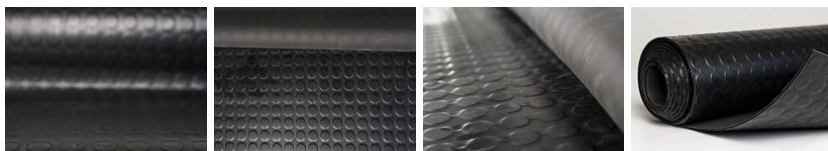

GUMOVÁ DEZÉNOVÁ DLÁŽKOVINA S PENIAŽKOVÝM VZOROM OLEJUVZDORNÁ - S8-NBR45

| | | | | | | |
|-------------------|----------------|-------------|---------------|-----------|------------------------|-------------------------|
| INTERIÉR | 65 +/- 5 | Sh A | 4-10 | mm | 6.6-16.9 | kg/m² |
| PROSTREDIE | TVRDOŠŤ | | HRÚBKÁ | | PLOŠNÁ HMOTNOSŤ | |

Spodná strana - otláčok textílie

DOPLNKOVÁ INFORMÁCIA

Tepelný rozsah -25/+80 °C, krátkodobu +90 °C.

ODOLNOSŤ

Odolnosť voči zásadám NIE
 Odolnosť voči kyselinám NIE
 Odolnosť voči oleju VYSOKO ODOLNÁ
 Odolnosť voči benzínu MIERNE ODOLNÁ

Gumová krytina na interiérové aj povrchy. Odolná a nenáročná na údržbu s jednoduchou manipuláciou. S peniažkovým vzorom typu S8, olejvzdorná v čiernej farbe. V štandardnej hrúbke 4 mm. Váži 6,6 kg/m². Došpecifikujte v konfigurátore.