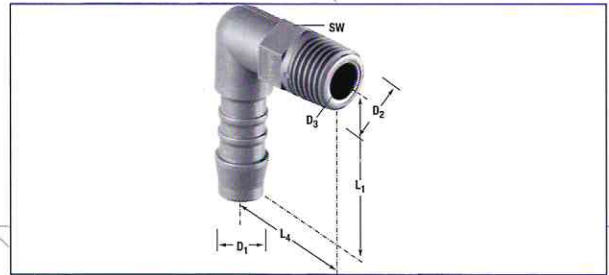

NORMAPLAST® – Plastic Products

WES

Elbow taper thread connectors

Description	Packaging PU	D ₁	D ₂	D ₃	L ₁ ~	L ₄ ~	SW	Material
WES 3 / M 5	100	3	M 5 keg	2.5	12.5	12.5	6	Polyamide
WES 4 / M 8 x 1	100	4	M 8 x 1 keg	2.7	21	16	10	Polyamide
WES 4 / M 10 x 1	100	4	M 10 x 1 keg	2.7	21	16	10	Polyamide
WES 4 / M 12 x 1.5	100	4	M 12 x 1.5 keg	2.7	21	25	14	Polyamide
WES 4 / M 14 x 1.5	100	4	M 14 x 1.5 keg	2.7	21	25	14	Polyamide
WES 4 / R 1/8	100	4	R 1/8 keg	2.7	21	16	10	Polyamide
WES 4 / R 1/4	100	4	R 1/4 keg	2.7	21	25	14	Polyamide
WES 4 / 1/8 NPT	100	4	1/8 NPT	2.7	21	18	10	Polyamide
WES 4 / 1/4 NPT	100	4	1/4 NPT	2.7	21	28	14	Polyamide
WES 6 / M 10 x 1	100	6	M 10 x 1 keg	4	28.5	21	10	Polyamide
WES 6 / M 12 x 1.5	100	6	M 12 x 1.5 keg	4	28.5	26	14	Polyamide
WES 6 / R 1/8	100	6	R 1/8 keg	4	28.5	21	10	Polyamide
WES 6 / R 1/4	100	6	R 1/4 keg	4	28.5	26	14	Polyamide
WES 6 / R 3/8	100	6	R 3/8 keg	4	28.5	27	17	Polyamide
WES 6 / 1/8 NPT	100	6	1/8 NPT	4	28.5	23	10	Polyamide
WES 6 / 1/4 NPT	100	6	1/4 NPT	4	28.5	29	14	Polyamide
WES 8 / M 10 x 1	100	8	M 10 x 1 keg	5.6	33	23.5	14	Polyamide
WES 8 / M 12 x 1.5	100	8	M 12 x 1.5 keg	5.6	33	27.5	14	Polyamide
WES 8 / M 14 x 1.5	100	8	M 14 x 1.5 keg	5.6	33	27.5	14	Polyamide
WES 8 / M 16 x 1.5	100	8	M 16 x 1.5 keg	5.6	36	27.5	17	Polyamide
WES 8 / M 18 x 1.5	100	8	M 18 x 1.5 keg	5.6	36	36	19	Polyamide
WES 8 / M 22 x 1.5	100	8	M 22 x 1.5 keg	5.6	36	36	22	Polyamide
WES 8 / R 1/8	100	8	R 1/8 keg	5.6	33	23	14	Polyamide
WES 8 / R 1/4	100	8	R 1/4 keg	5.6	33	27.5	14	Polyamide
WES 8 / R 3/8	100	8	R 3/8 keg	5.6	36	31	17	Polyamide
WES 8 / R 1/2	100	8	R 1/2 keg	5.6	36	36	22	Polyamide
WES 8 / 1/4 NPT	100	8	1/4 NPT	5.6	33	30.5	14	Polyamide
WES 10 / M 14 x 1.5	100	10	M 14 x 1.5 keg	7	38	30	14	Polyamide
WES 10 / R 1/4	100	10	R 1/4 keg	7	38	30	14	Polyamide
WES 10 / R 3/8	100	10	R 3/8 keg	7	38	30	17	Polyamide
WES 10 / 1/2 NPT	100	10	1/2 NPT	7	38	38	22	Polyamide
WES 12 / M 16 x 1.5	100	12	M 16 x 1.5 keg	8.6	40.5	30	17	Polyamide
WES 12 / M 18 x 1.5	100	12	M 18 x 1.5 keg	8.6	40.5	36	19	Polyamide
WES 12 / M 22 x 1.5	100	12	M 22 x 1.5 keg	8.6	40.5	36	22	Polyamide
WES 12 / M 26 x 1.5	50	12	M 26 x 1.5 keg	8.6	40.5	36	22	Polyamide
WES 12 / R 3/8	100	12	R 3/8 keg	8.6	40.5	31	17	Polyamide
WES 12 / R 1/2	100	12	R 1/2 keg	8.6	40.5	36	22	Polyamide
WES 12 / 3/8 NPT	100	12	3/8 NPT	8.6	40.5	31	19	Polyamide
WES 19 / M 24 x 2	50	19	M 24 x 2 keg	15	45	42.8	27	Polyamide
WES 19 / R 3/4	50	19	R 3/4 keg	15	45.5	42.8	27	Polyamide
WES 25 / R 1	25	25	R 1 keg	21	60	49	32	Polyamide