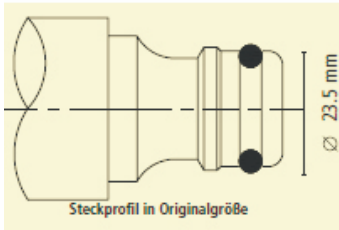

WaterProfi Schnellverschlusskupplungen

aus Messing vernickelt, Serie WL

DN 16

- Hochwertige Einhand-Schnellverschlusskupplungen aus Messing MS 58 vernickelt
- Spielend leicht kuppelbar, hohes Druckspektrum, absolut dicht und langlebig, Robust, sicher und zuverlässig
- Ergonomische Hülsenkontur für eine optimale Bedienfreundlichkeit sowie kompakte Baugröße
- Hohe Durchflusswerte aufgrund größtmöglichem Durchgang
- Kompatibel zu marktüblichen Steckprofiltypen
- Absperrend und mit freiem Durchgang erhältlich
- **Schnellverschlusskupplung mit extra großem Durchgang für Wasserleitungen in Industrie, Handwerk, Landwirtschaft, Gartenbau oder Haushalt**

Werkstoffe:

- Hülse, Anschluss, Stifthalter, Ventil: MS 58 vernickelt
- Stifte: Edelstahl 1.4305
- Federn: Federstahl 1.4310
- Dichtungen: EPDM

Max. Betriebsdruck	Temperatur	Material	Mat. Dichtung	Medium	Gewinde	Einhand	5
PN 16 bar	+95°C	MS 58	EPDM	Wasser	ISO 228	ja	5

WaterProfi-Kupplungen mit Schlauchanschluss und freiem Durchgang

SLW	b	l	St.gew. g	Art.Nr.	Art.Nr.
3/4" = 19 mm	39	86	275	WL 19 T	WL 19 TAB
1" = 25 mm	39	86	291	WL 25 T	WL 25 TAB
1 1/4" = 32 mm	39	86	298	WL 32 T	WL 32 TAB

WaterProfi-Stecknippel mit Schlauchanschluss

SLW	b	l	St.gew. g	Art.Nr.
3/4" = 19 mm	32	64	97	WL 19 S
1" = 25 mm	32	64	116	WL 25 S
1 1/2" = 32 mm	34	64	149	WL 32 S

WaterProfi-Stecknippel mit Innengewinde als Hahnanschluss (mit Innengewinde-Abdichtring)