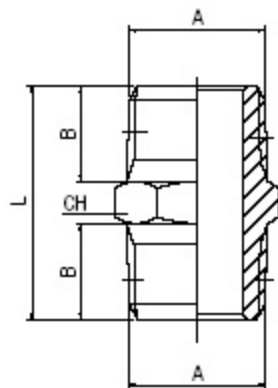

## NIPPLO CONICO

NIPPLE (TAPER)

DOPPELNIPPEL KONISCH

MAMELON DOUBLE, CONIQUE

MACHÓN CÓNICO

NIPLE COM ROSCA CÔNICA

Code	A	B	L	CH	Pack.
62000 00 44 02 00	1/8	7.5	19.5	11	10
62000 00 44 03 00	1/4	11	27	14	10
62000 00 44 04 00	3/8	11.5	28	17	10
62000 00 44 05 00	1/2	14	33.5	22	10
62000 00 44 07 00	3/4	16.5	40	27	10