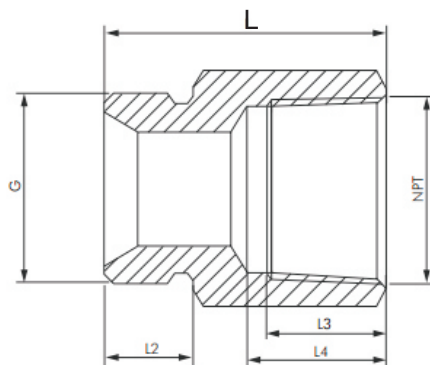

NPT

web.č.	objednávací kód	BSPP	NPT	Bar	SW	L	kg/ks	ks
		G <sub>1</sub>	G <sub>2</sub>		mm			
32623005	RN-18G18NPT-SS-183	1/8"	1/8"	40	14	25	0,017	1
32623006	RN-14G14NPT-SS-183	1/4"	1/4"	40	17	30	0,031	1
32623010	RN-38G38NPT-SS-183	3/8"	3/8"	40	19	30	0,031	1
32623013	RN-12G12NPT-SS-183	1/2"	1/2"	40	24	38	0,070	1
32623019	RN-34G34NPT-SS-183	3/4"	3/4"	40	32	40	0,125	1
32623025	RN-10G10NPT-SS-183	1"	1"	40	36	50	0,175	1

	L2	L4
1/8"	10	12
1/4"	10	13
3/8"	10	13
1/2"	12	18
3/4"	19	18
1"	16	21