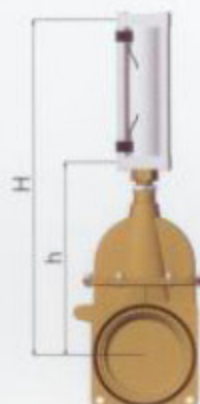

art. 0074

saracinesca a stantuffo a 2 flange

stem gate valve with 2 flanges

vanne à piston avec 2 brides

Kolbenschieber mit 2 Flanschen

tajadera c/ pistón con doble brida

Ø"1	Codice / Code	Ø	h	H	L	L1	d	l	F	gr
4"	ARZO 0074 100 000	95	258	310	180	96	13	150	90	6.000
5"	ARZO 0074 125 000	120	292	348	180	97	13	150	90	6.900
6"	ARZO 0074 150 000	145	324	400	180	107,5	13	150	90	8.150

Con cilindro art. 0510 / With cylinder item 0510

Ø"1	Codice / Code	h	H	gr
4"	ARZO 0074 100 510	243	631	11.970
5"	ARZO 0074 125 510	288	676	12.690
6"	ARZO 0074 150 510	323	711	13.960

Con cilindro art. 0550 / With cylinder item 0550

Ø"1	Codice / Code	h	H	gr
4"	ARZO 0074 100 550	243	493	7.450
5"	ARZO 0074 125 550	288	538	8.170
6"	ARZO 0074 150 550	323	573	9.300

Con cilindro art. 0570 / With cylinder item 0570

Ø"1	Codice / Code	h	H	gr
4"	ARZO 0074 100 570	246	444	8.260
5"	ARZO 0074 125 570	291	513	9.130
6"	ARZO 0074 150 570	326	575	10.430

Con cilindro art. 0571 / With cylinder item 0571

Ø"1	Codice / Code	h	H	gr
4"	ARZO 0074 100 571	246	444	8.290
5"	ARZO 0074 125 571	291	513	9.160
6"	ARZO 0074 150 571	326	575	10.460

Con cilindro art. 0580 / With cylinder item 0580