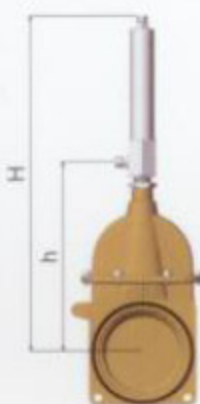

art. 0074

saracinesca a stantuffo a 2 flange

stem gate valve with 2 flanges

vanne à piston avec 2 brides

Kolbenschieber mit 2 Flanschen

tajadera c/ pistón con doble brida

Ø"1	Codice / Code	Ø	h	H	L	L1	d	l	F	gr
4"	ARZO 0074 100 000	95	258	310	180	96	13	150	90	6.000
5"	ARZO 0074 125 000	120	292	348	180	97	13	150	90	6.900
6"	ARZO 0074 150 000	145	324	400	180	107,5	13	150	90	8.150

Senza asta / Without stem

Ø"1	Codice / Code	gr
4"	ARZO 0074 100 SMO	5.290
5"	ARZO 0074 125 SMO	6.010
6"	ARZO 0074 150 SMO	7.140

Con cilindro art. 0500 / With cylinder item 0500

Ø"1	Codice / Code	h	H	gr
4"	ARZO 0074 100 500	243	677	8.880
5"	ARZO 0074 125 500	288	722	9.640
6"	ARZO 0074 150 500	323	757	10.800

Con cilindro art. 0510 / With cylinder item 0510

Ø"1	Codice / Code	h	H	gr
4"	ARZO 0074 100 510	243	631	11.970
5"	ARZO 0074 125 510	288	676	12.690
6"	ARZO 0074 150 510	323	711	13.960

Con cilindro art. 0550 / With cylinder item 0550

Ø"1	Codice / Code	h	H	gr
4"	ARZO 0074 100 550	243	493	7.450
5"	ARZO 0074 125 550	288	538	8.170
6"	ARZO 0074 150 550	323	573	9.300

Con cilindro art. 0570 / With cylinder item 0570

Ø"1	Codice / Code	h	H	gr
4"	ARZO 0074 100 570	246	444	8.260
5"	ARZO 0074 125 570	291	513	9.130
6"	ARZO 0074 150 570	326	575	10.430