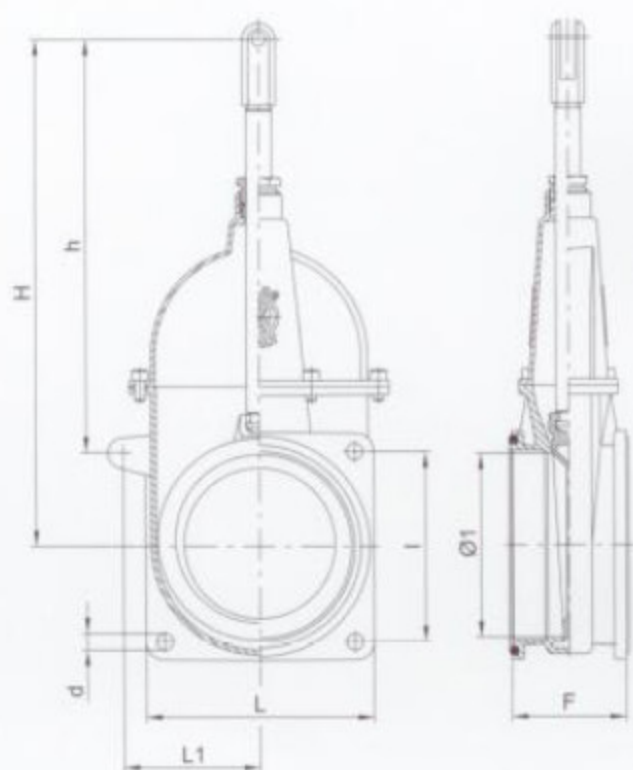

art. 0074

saracinesca a stantuffo a 2 flange

stem gate valve with 2 flanges

vanne à piston avec 2 brides

Kolbenschieber mit 2 Flanschen

tajadera c/ pistón con doble brida

Ø"1	Codice / Code	Ø	h	H	L	L1	d	l	F	gr
4"	ARZO 0074 100 000	95	258	310	180	96	13	150	90	6.000
5"	ARZO 0074 125 000	120	292	348	180	97	13	150	90	6.900
6"	ARZO 0074 150 000	145	324	400	180	107,5	13	150	90	8.150

Senza asta / Without stem

Ø"1	Codice / Code	gr
4"	ARZO 0074 100 SMO	5.290
5"	ARZO 0074 125 SMO	6.010
6"	ARZO 0074 150 SMO	7.140

Con cilindro art. 0500 / With cylinder item 0500

Ø"1	Codice / Code	h	H	gr
4"	ARZO 0074 100 500	243	677	8.880
5"	ARZO 0074 125 500	288	722	9.640
6"	ARZO 0074 150 500	323	757	10.800

Con cilindro art. 0510 / With cylinder item 0510

Ø"1	Codice / Code	h	H	gr
4"	ARZO 0074 100 510	243	631	11.970
5"	ARZO 0074 125 510	288	676	12.690
6"	ARZO 0074 150 510	323	711	13.960

Con cilindro art. 0550 / With cylinder item 0550

Ø"1	Codice / Code	h	H	gr
4"	ARZO 0074 100 580	245	533	13.090
6"	ARZO 0074 150 580	325	728	16.910