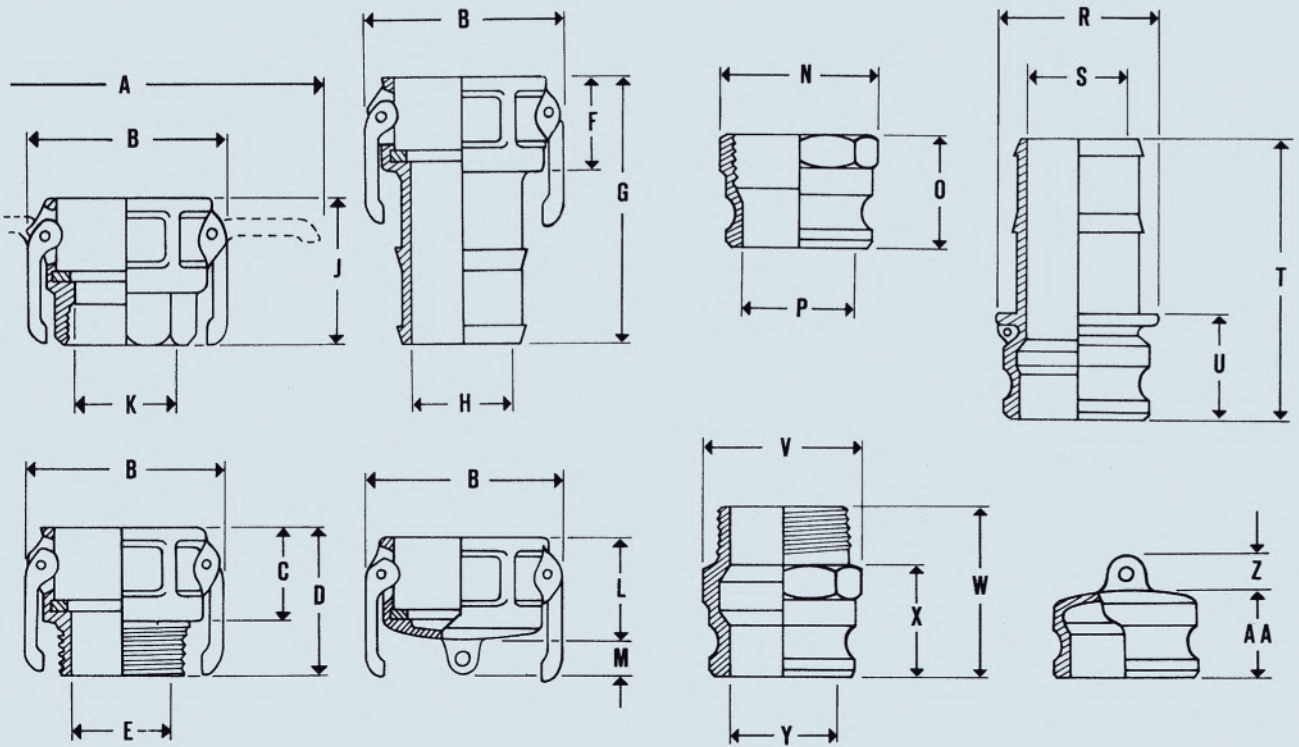

DIMENSIONS

ALUMINIUM

ND	Inch	A	B	C	D	E	F	G	H	J	K	L	M
13	1/2"	67,00	38,50	29,80	46,80	12,00	32,00	72,60	13,70	46,70	26,80	32,00	14,25
19	3/4"	110,60	52,60	32,50	50,50	17,50	32,50	83,50	20,50	50,50	33,00	32,50	9,50
25	1"	136,00	62,20	39,00	61,00	24,10	39,00	98,00	27,00	61,00	40,00	39,00	9,50
32	1.1/4"	182,60	80,20	42,40	68,60	33,00	43,00	101,10	32,50	68,30	52,00	44,00	12,00
38	1.1/2"	190,20	87,80	46,00	68,50	38,00	46,00	109,00	39,60	68,50	56,00	47,70	8,70
50	2"	199,60	97,20	52,00	75,50	49,00	52,00	124,00	51,80	75,50	67,00	54,00	8,70
63	2.1/2"	212,30	109,90	57,00	87,50	62,70	54,00	138,00	65,00	89,80	83,70	54,00	12,00
75	3"	252,30	137,10	56,50	89,60	75,00	56,50	160,00	78,00	89,60	98,00	59,40	9,20
100	4"	280,30	165,00	58,00	94,00	101,00	58,00	168,00	102,50	94,00	125,00	61,60	9,50
125	5"	306,10	191,10	61,00	103,00	125,00	61,00	181,00	129,60	103,00	152,00	63,90	16,00
150	6"	414,50	240,00	65,00	105,00	149,50	65,00	216,00	155,00	105,00	180,90	66,00	18,00
200	8"	465,20	293,60	68,00	118,00	198,00	68,00	242,00	204,80	118,00	234,00	74,50	8,00

DIMENSIONS