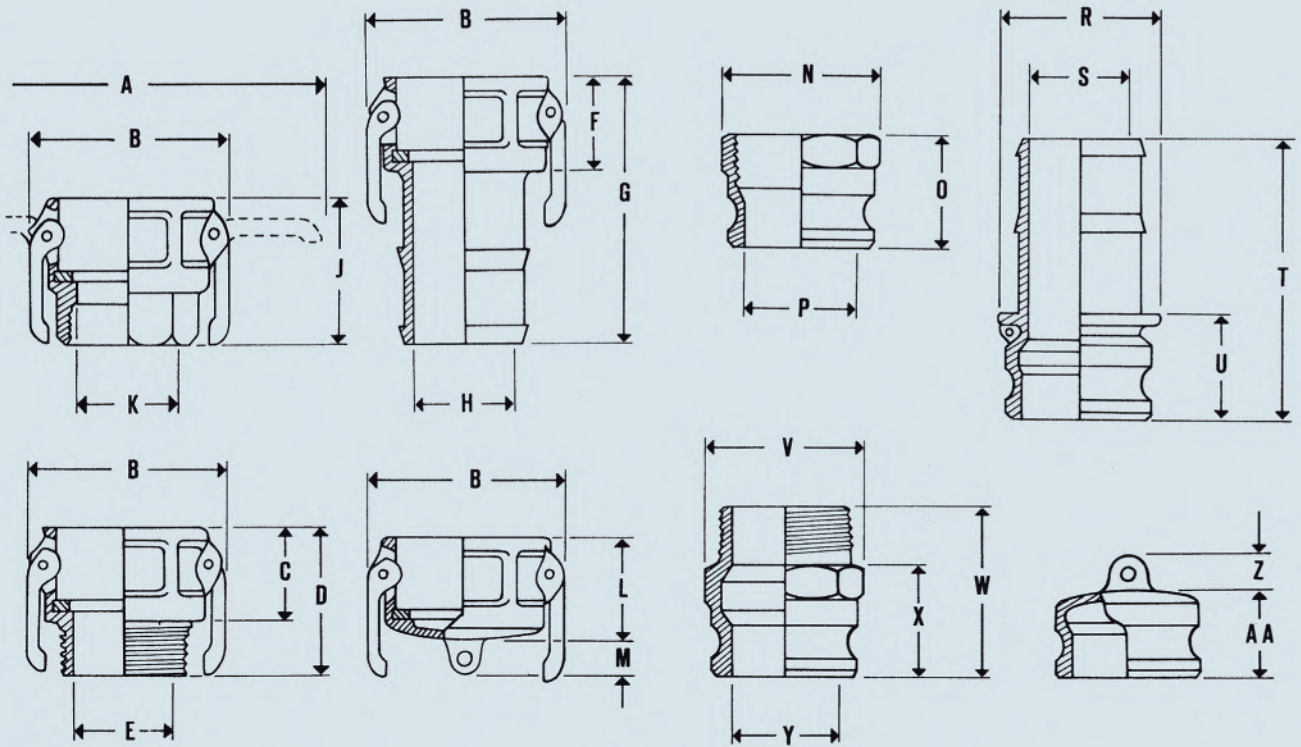

DIMENSIONS

ALUMINIUM

ND	Inch	A	B	C	D	E	F	G	H	J	K	L	M
13	1/2"	67,00	38,50	29,80	46,80	12,00	32,00	72,60	13,70	46,70	26,80	32,00	14,25
19	3/4"	110,60	52,60	32,50	50,50	17,50	32,50	83,50	20,50	50,50	33,00	32,50	9,50
25	1"	136,00	62,20	39,00	61,00	24,10	39,00	98,00	27,00	61,00	40,00	39,00	9,50
32	1.1/4"	182,60	80,20	42,40	68,60	33,00	43,00	101,10	32,50	68,30	52,00	44,00	12,00
38	1.1/2"	190,20	87,80	46,00	68,50	38,00	46,00	109,00	39,60	68,50	56,00	47,70	8,70
50	2"	199,60	97,20	52,00	75,50	49,00	52,00	124,00	51,80	75,50	67,00	54,00	8,70
63	2.1/2"	212,30	109,90	57,00	87,50	62,70	54,00	138,00	65,00	89,80	83,70	54,00	12,00
75	3"	252,30	137,10	56,50	89,60	75,00	56,50	160,00	78,00	89,60	98,00	59,40	9,20
100	4"	280,30	165,00	58,00	94,00	101,00	58,00	168,00	102,50	94,00	125,00	61,60	9,50
125	5"	306,10	191,10	61,00	103,00	125,00	61,00	181,00	129,60	103,00	152,00	63,90	16,00
150	6"	414,50	240,00	65,00	105,00	149,50	65,00	216,00	155,00	105,00	180,90	66,00	18,00
200	8"	465,20	293,60	68,00	118,00	198,00	68,00	242,00	204,80	118,00	234,00	74,50	8,00

DIMENSIONS