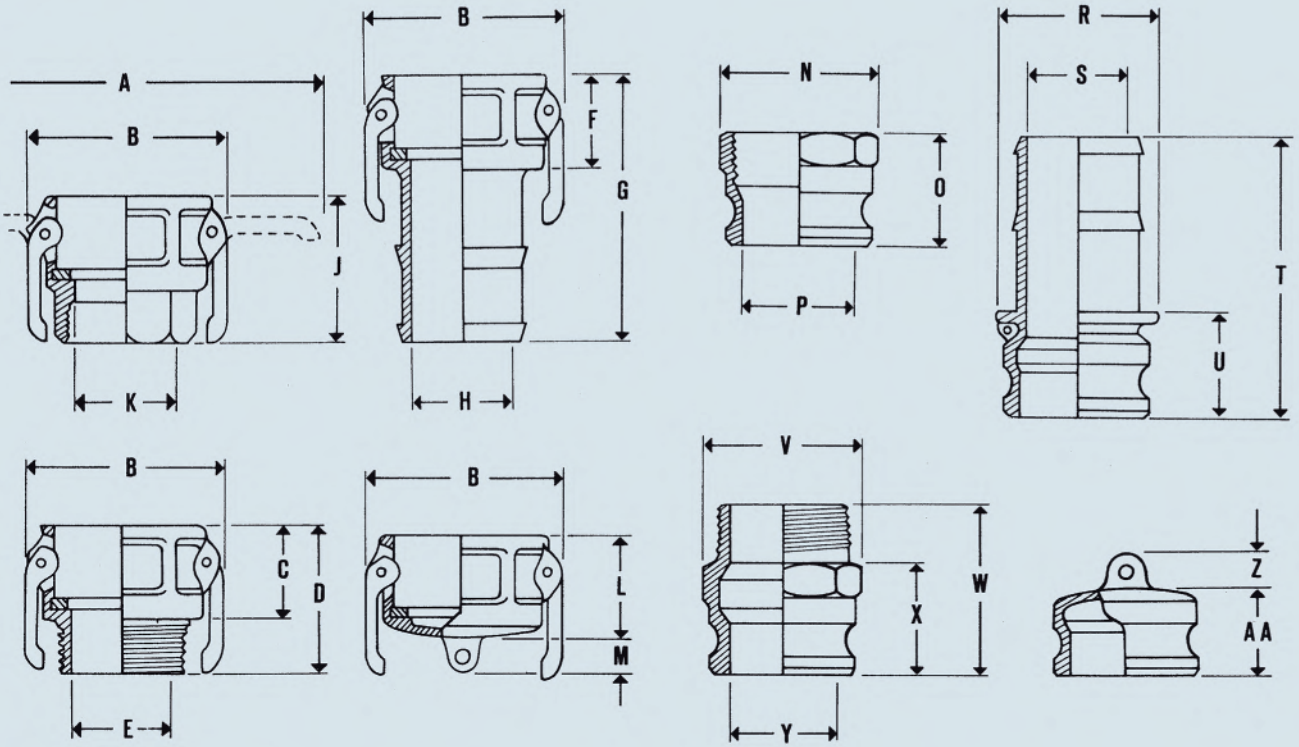

DIMENSIONS

ALUMINIUM

ND	Inch	A	B	C	D	E	F	G	H	J	K	L	M
13	1/2"	67,00	38,50	29,80	46,80	12,00	32,00	72,60	13,70	46,70	26,80	32,00	14,25
19	3/4"	110,60	52,60	32,50	50,50	17,50	32,50	83,50	20,50	50,50	33,00	32,50	9,50
25	1"	136,00	62,20	39,00	61,00	24,10	39,00	98,00	27,00	61,00	40,00	39,00	9,50
32	1.1/4"	182,60	80,20	42,40	68,60	33,00	43,00	101,10	32,50	68,30	52,00	44,00	12,00
38	1.1/2"	190,20	87,80	46,00	68,50	38,00	46,00	109,00	39,60	68,50	56,00	47,70	8,70
50	2"	199,60	97,20	52,00	75,50	49,00	52,00	124,00	51,80	75,50	67,00	54,00	8,70
63	2.1/2"	212,30	109,90	57,00	87,50	62,70	54,00	138,00	65,00	89,80	83,70	54,00	12,00
75	3"	252,30	137,10	56,50	89,60	75,00	56,50	160,00	78,00	89,60	98,00	59,40	9,20
100	4"	280,30	165,00	58,00	94,00	101,00	58,00	168,00	102,50	94,00	125,00	61,60	9,50
125	5"	306,10	191,10	61,00	103,00	125,00	61,00	181,00	129,60	103,00	152,00	63,90	16,00
150	6"	414,50	240,00	65,00	105,00	149,50	65,00	216,00	155,00	105,00	180,90	66,00	18,00
200	8"	465,20	293,60	68,00	118,00	198,00	68,00	242,00	204,80	118,00	234,00	74,50	8,00

DIMENSIONS