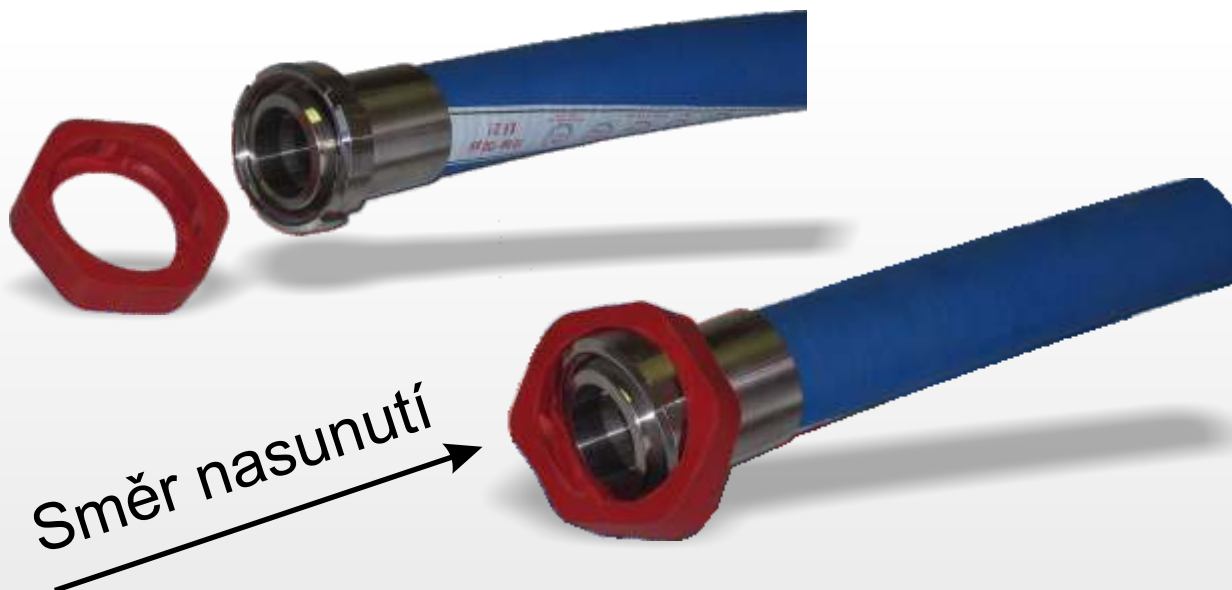

GUMOVÁ OCHRANA DRINTEX

Nasazení ochrany - přetažení přes koncovku

Zarovnání do drážek

Hotovo - přetaženo.

S Gumovou ochranou lze matici utahovat rukou!